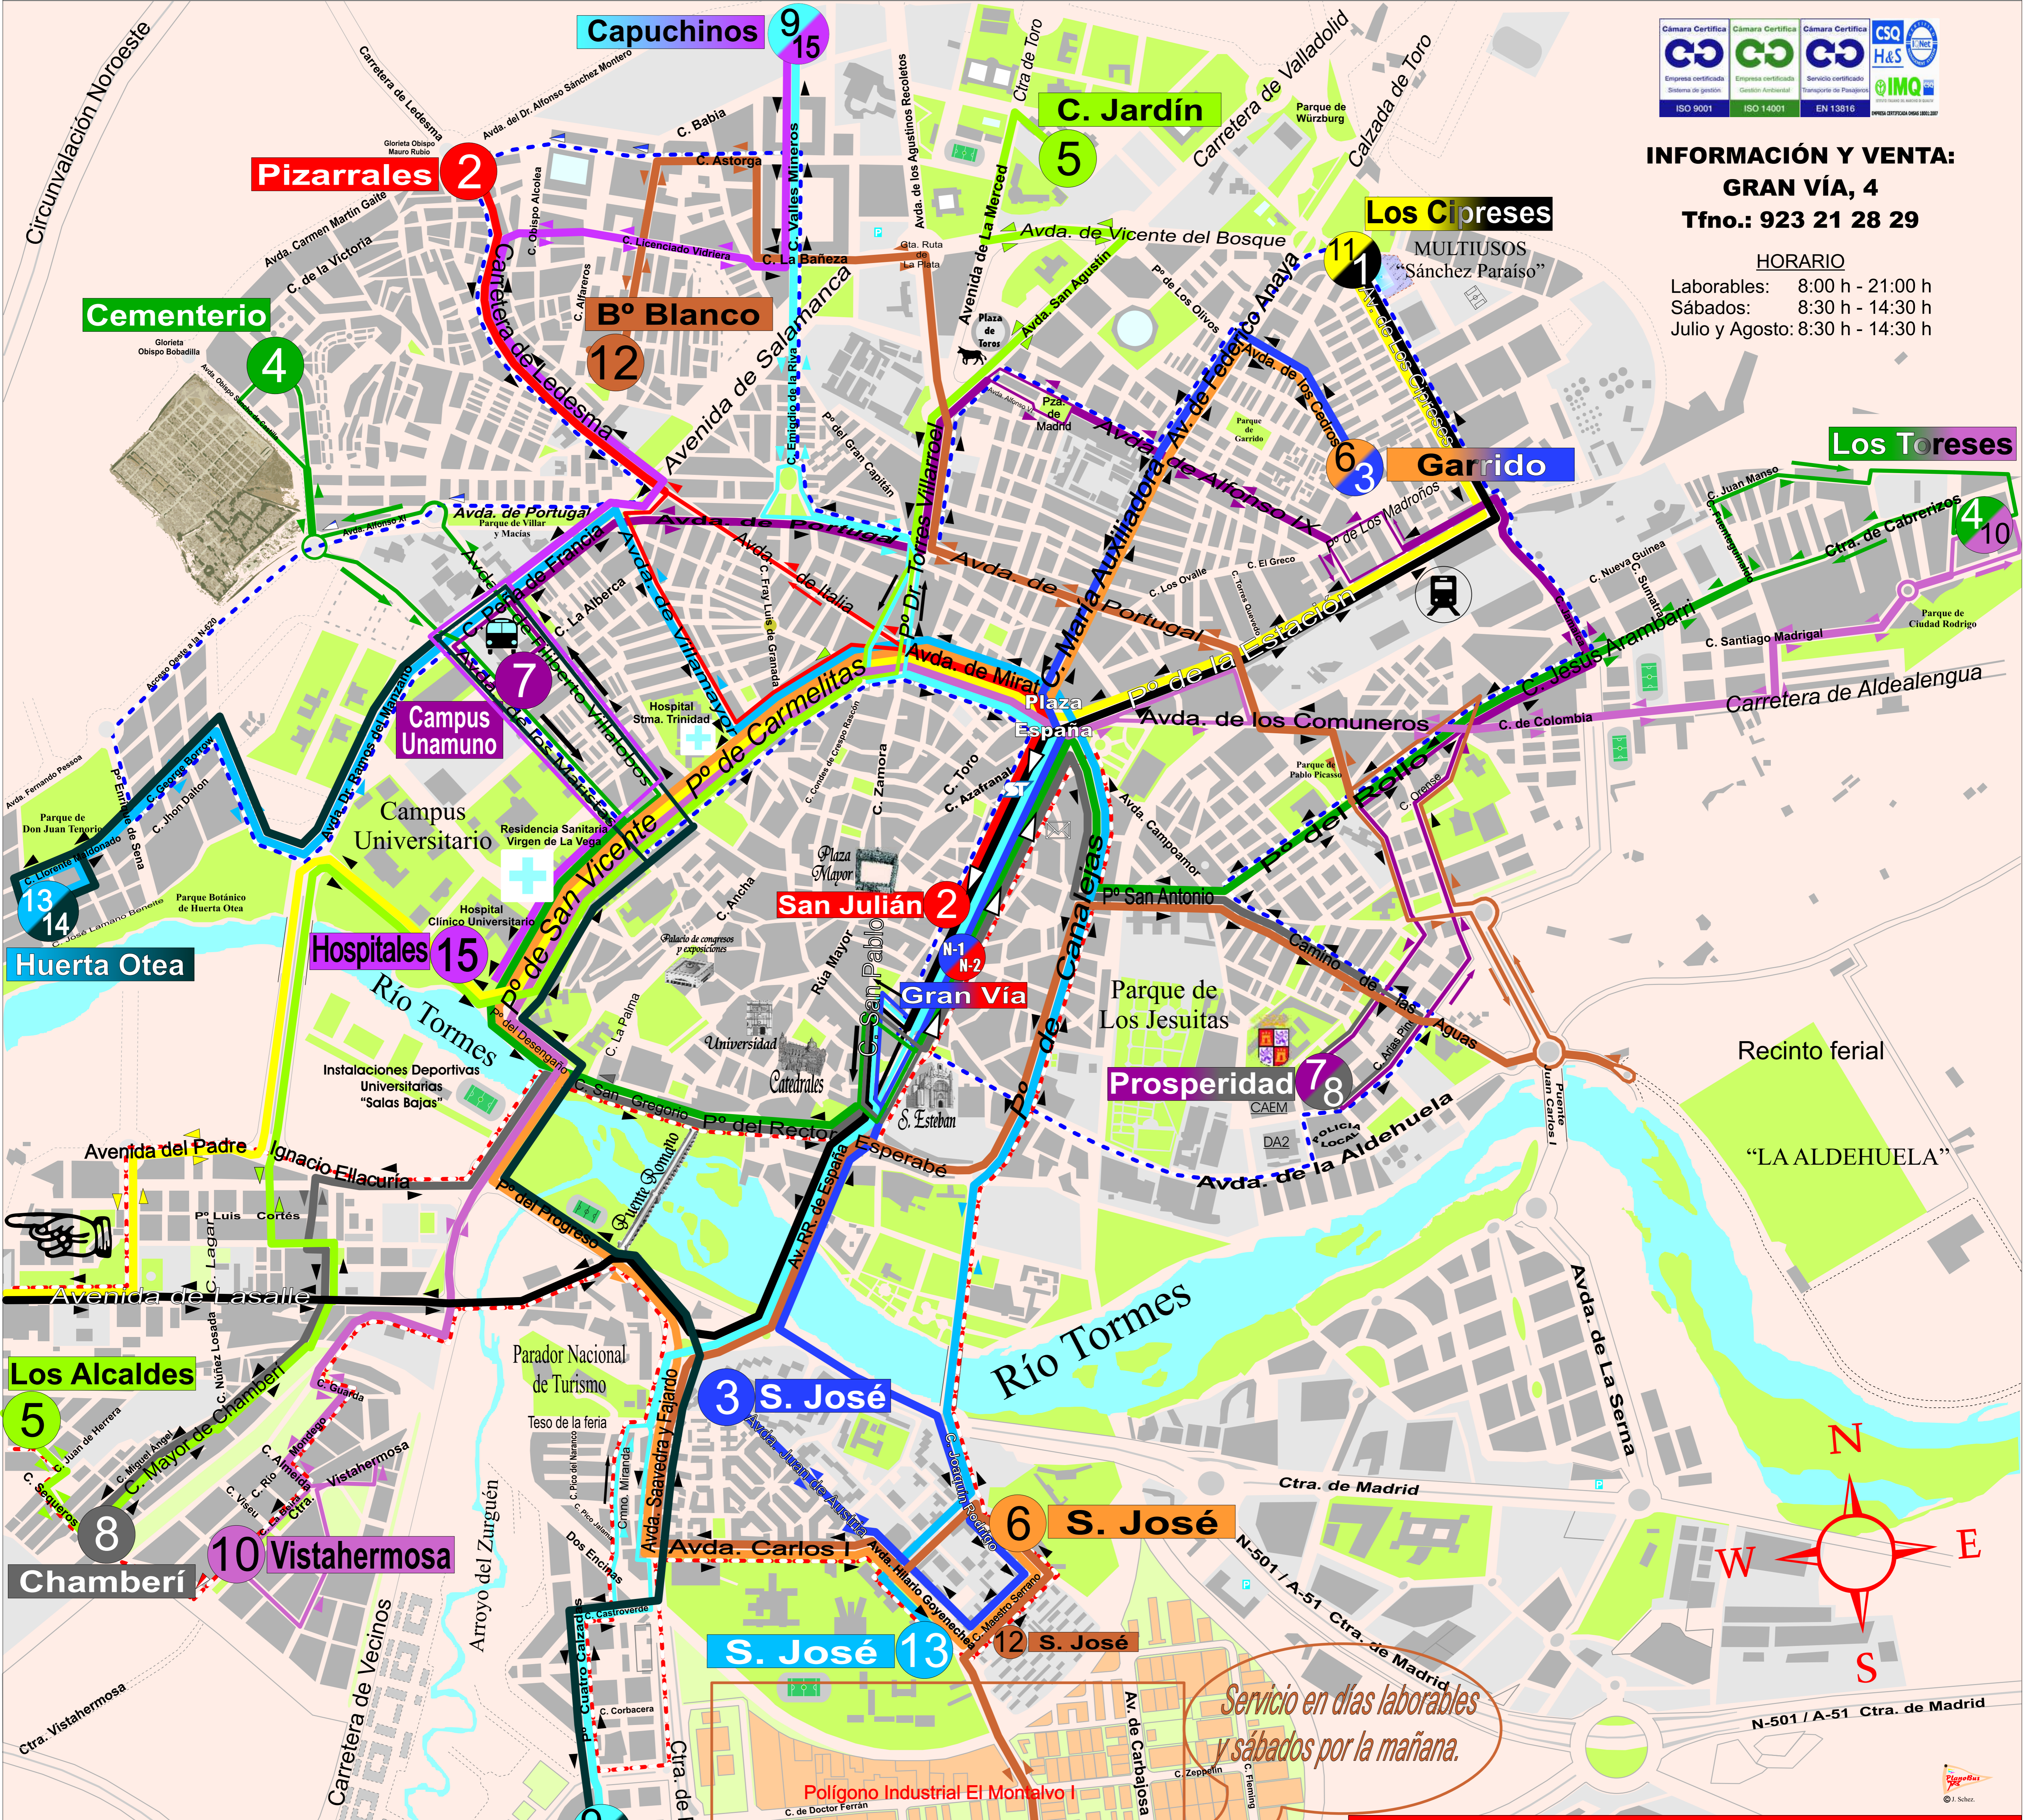

INFORMACIÓN Y VENTA: GRAN VÍA, 4 Tfn.: 923 21 28 29

HORARIO Laborables: 8:00 h - 21:00 h Sábados: 8:30 h - 14:30 h Julio y Agosto: 8:30 h - 14:30 h

HORARIOS LABORABLES SABADOS FESTIVOS

Table with 6 columns: Line, Laborables (First/Last), Sabados (First/Last), Festivos (First/Last). Rows include lines 9, 10, 11, 12, 13, 14, 15, and Gran Vía.

HORARIOS LABORABLES SABADOS FESTIVOS

Table with 6 columns: Line, Laborables (First/Last), Sabados (First/Last), Festivos (First/Last). Rows include lines 1, 2, 3, 4, 5, 7, 8.

HORARIOS LABORABLES SABADOS FESTIVOS

Table with 6 columns: Line, Laborables (First/Last), Sabados (First/Last), Festivos (First/Last). Rows include lines 5, 6, 7, 8.

NOTA (Entre paréntesis): frecuencia máxima en el horario de descansos, de 10:00 a 12:00 y de 17:00 a 19:00. \*ATENCIÓN: Los últimos servicios finalizan en la mitad de las líneas.