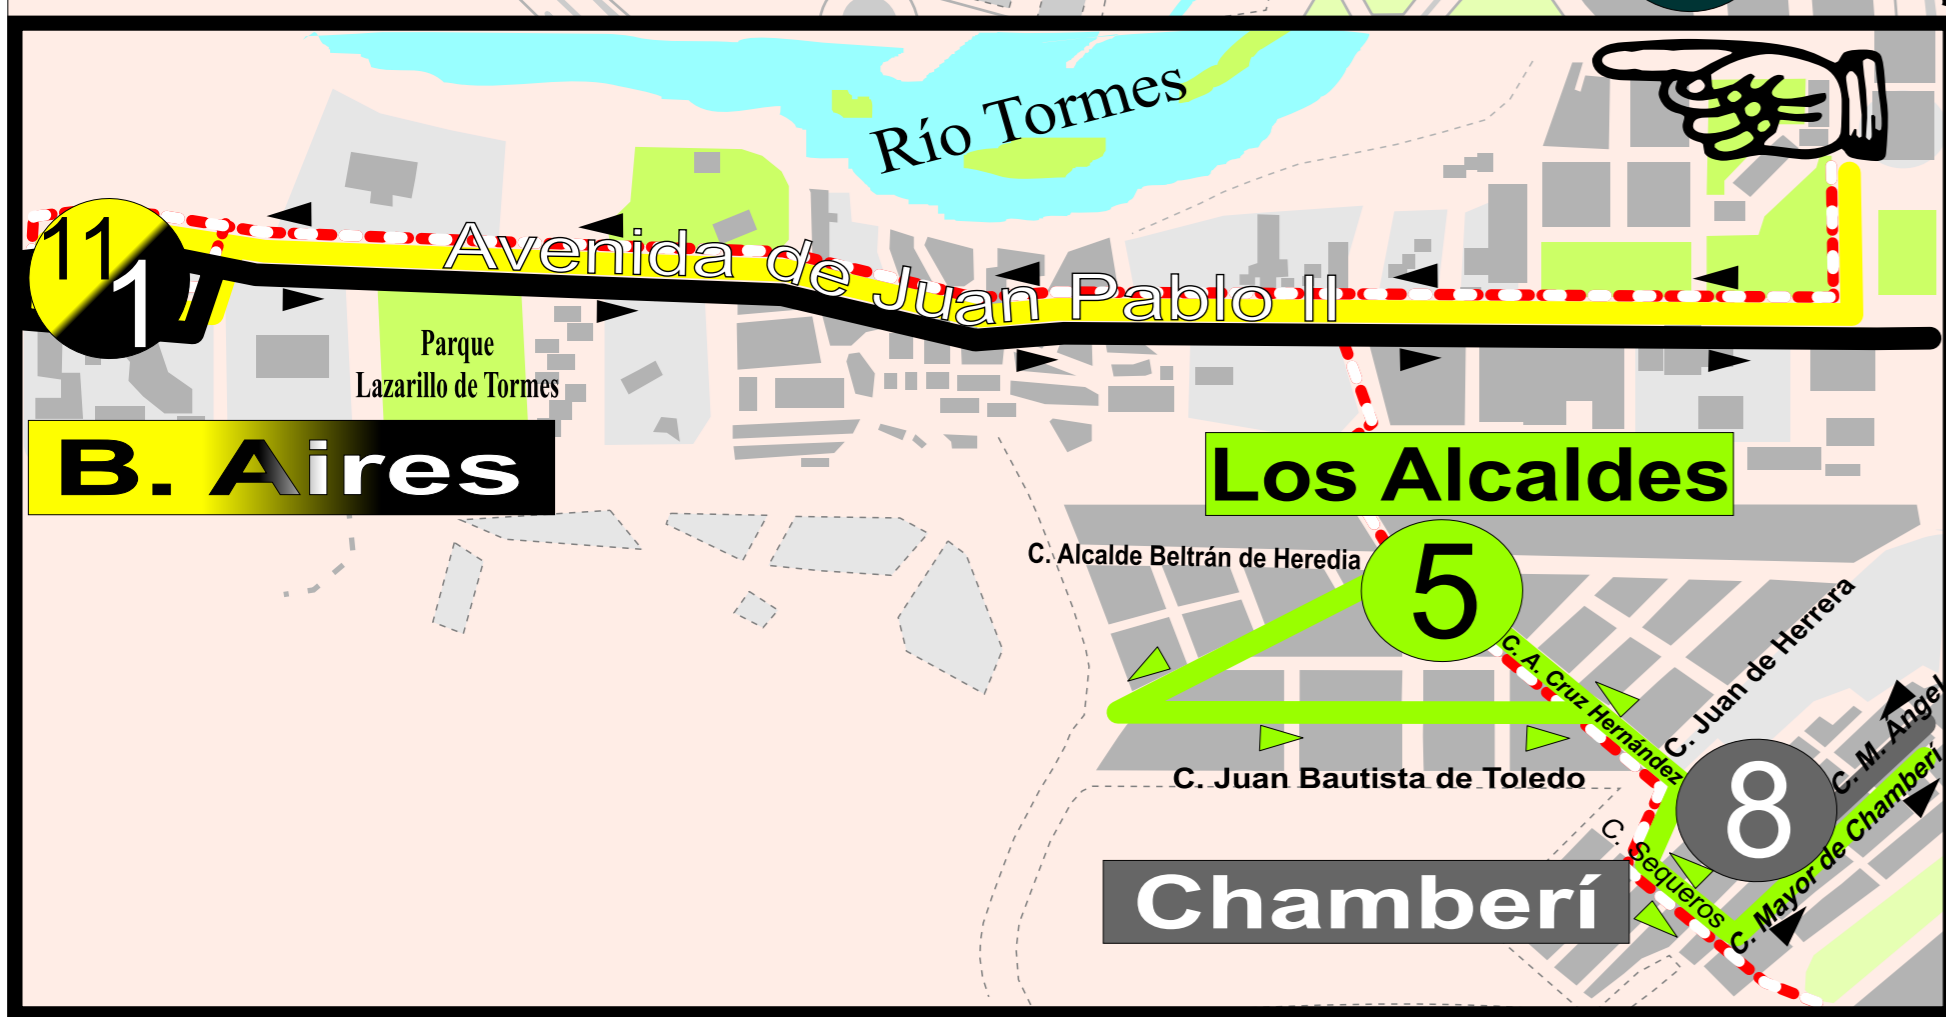

INFORMACIÓN Y VENTA: GRAN VÍA, 4 Tfn.: 923 21 28 29

HORARIO Laborables: 8:00 h - 21:00 h Sábados: 8:30 h - 14:30 h Julio y Agosto: 8:30 h - 14:30 h

HORARIOS LABORABLES SABADOS FESTIVOS

Table with 6 columns: Line, Laborables (First/Last), Sabados (First/Last), Festivos (First/Last). Rows include lines 9, 10, 11, 12, 13, 14, 15, and Gran Vía.

HORARIOS LABORABLES SABADOS FESTIVOS

Table with 6 columns: Line, Laborables (First/Last), Sabados (First/Last), Festivos (First/Last). Rows include lines 1, 2, 3, 4, 5, 7, 8.

HORARIOS LABORABLES SABADOS FESTIVOS

Table with 6 columns: Line, Laborables (First/Last), Sabados (First/Last), Festivos (First/Last). Rows include lines 5, 6, 7, 8.

NOTA (Entre paréntesis): frecuencia máxima en el horario de descansos, de 10:00 a 12:00 y de 17:00 a 19:00. *ATENCIÓN: Los últimos servicios finalizan en la mitad de las líneas.